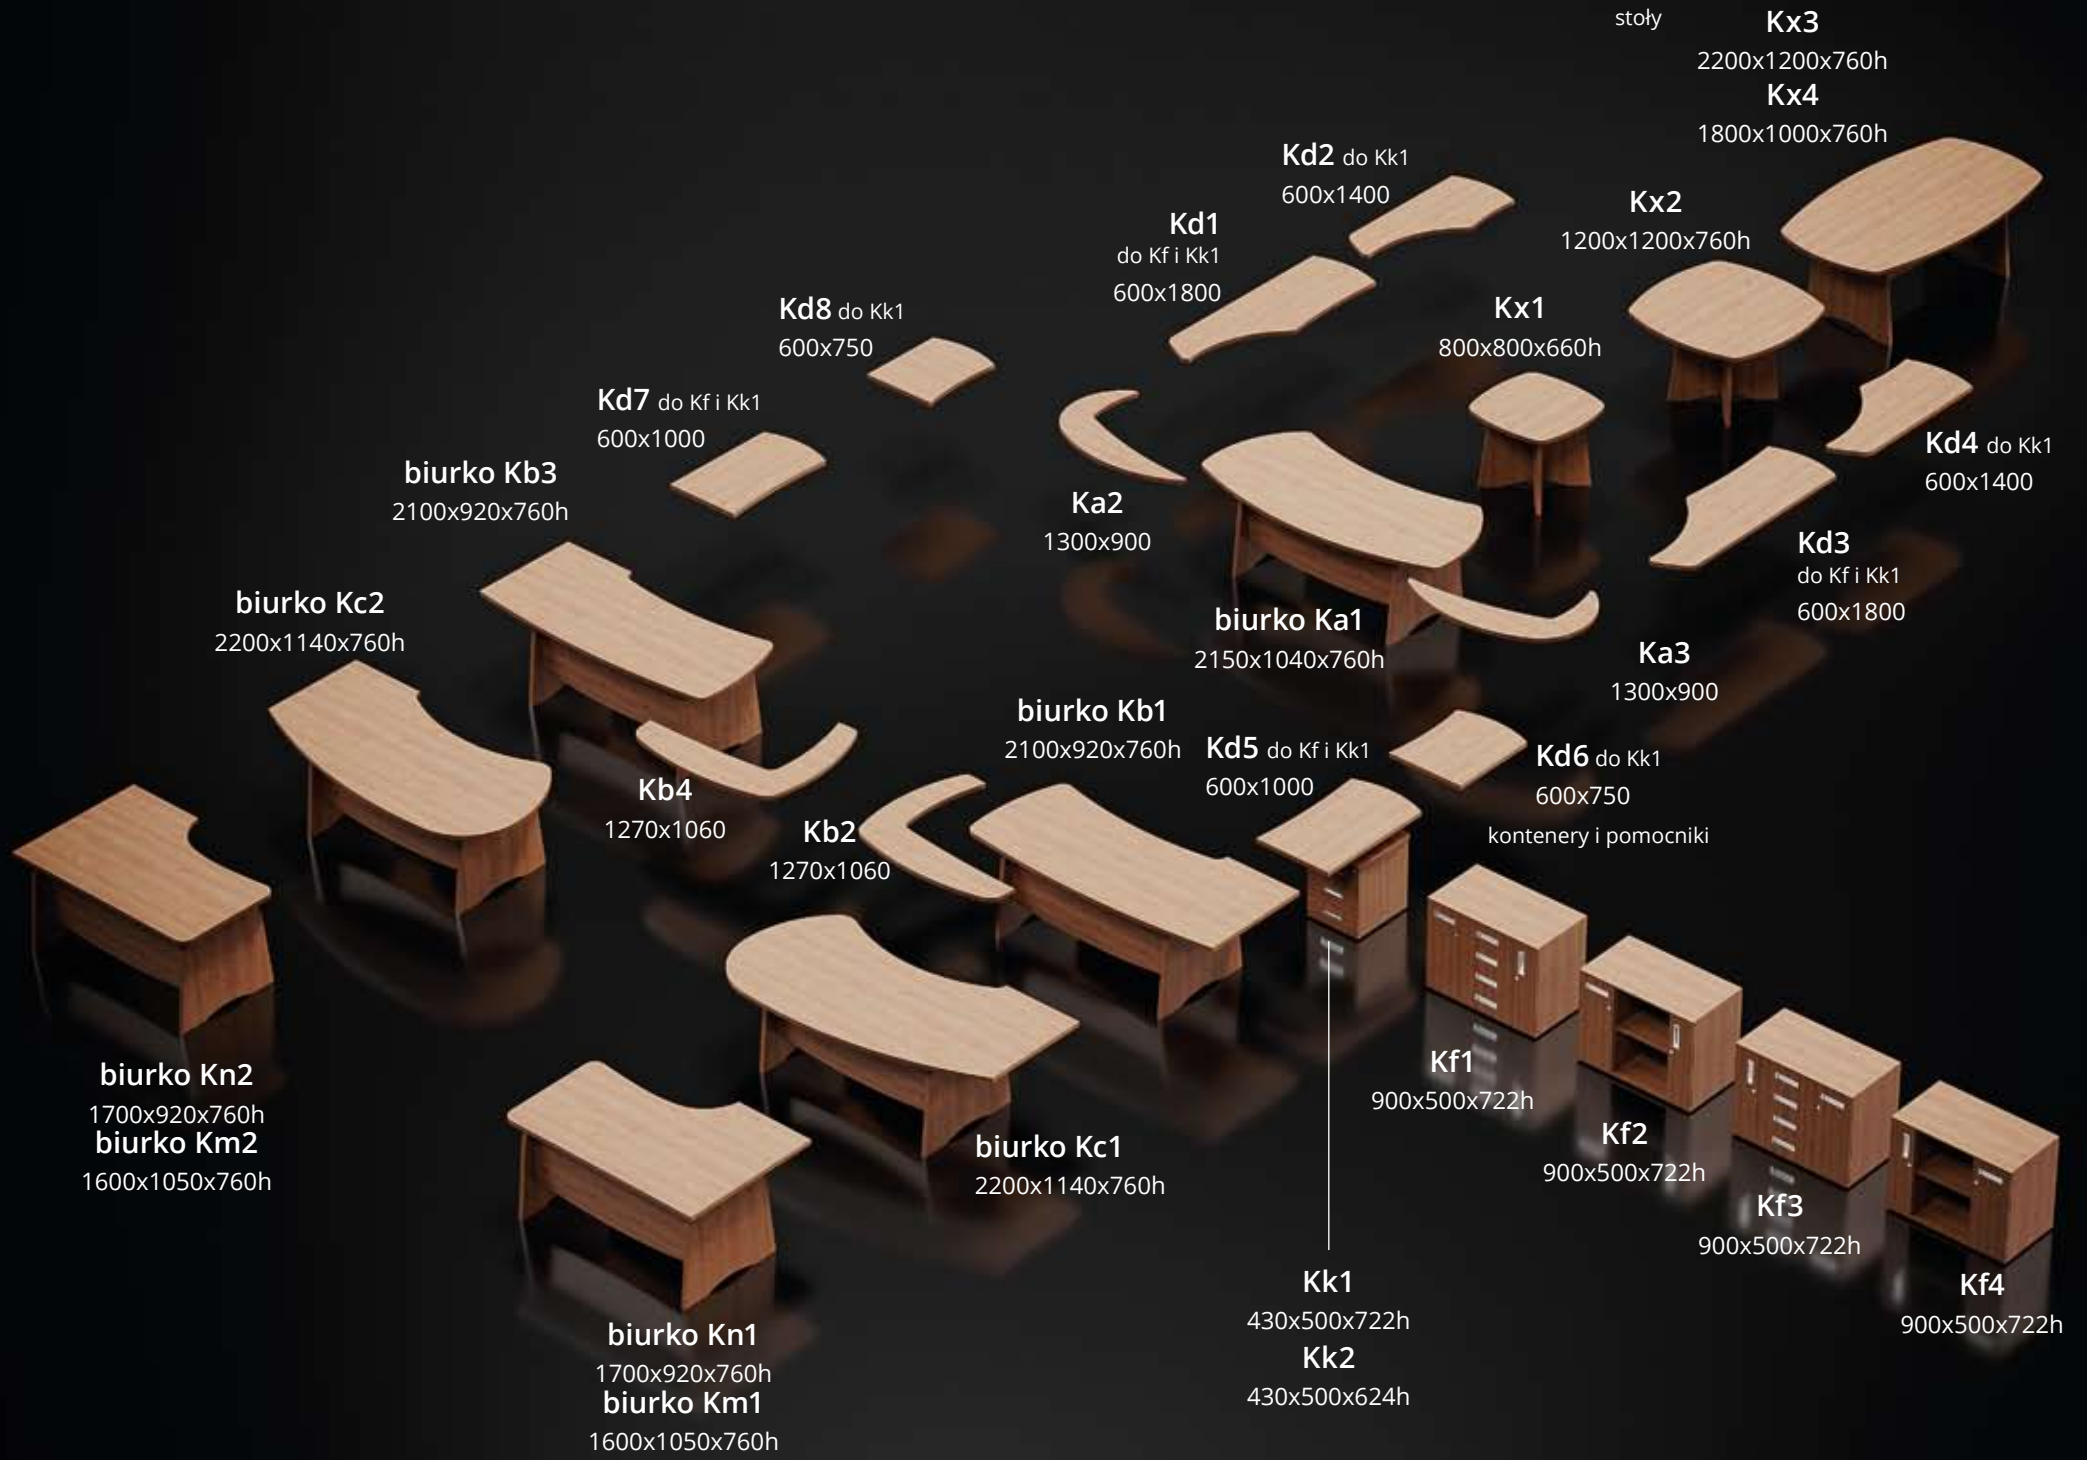

Dtv3
430x1418
Dtv3-8
430x1618

Ltv1
łącznik
700x700
Ltv1-8
800x800

Nk
noga kwadratowa

No
noga okrągła

KINETIK – meble gabinetowe

prezentowane wykładziny BOCCHO

BOCCHO®
Collection

stoły
Kx3
 2200x1200x760h
Kx4
 1800x1000x760h